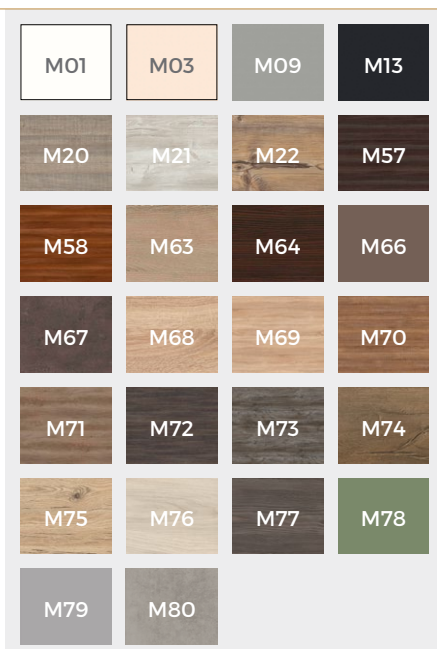

FARBEN WASHBECKENSCHRANK

KORPUSFARBEN (Acryl & Melamin)

FRONTFARBEN (Melamin, Folie & Acryl)

ACRYL

MELAMIN

FOLIE (Preisgruppe 1)

FOLIE (Preisgruppe 2)