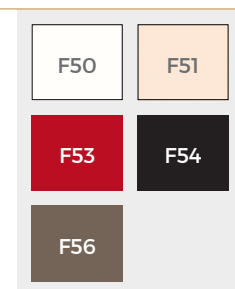

FARBEN WASHBECKENSCHRANK

KORPUSFARBEN (Acryl & Melamin)

FRONTFARBEN (Melamin, Folie & Acryl)

ACRYL

MELAMIN

FOLIE (Preisgruppe 1)

FOLIE (Preisgruppe 2)