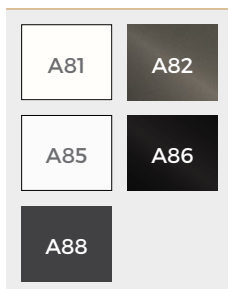

FARBEN WASHBECKENSCHRANK

KORPUSFARBEN (Acryl & Melamin)

FRONTFARBEN (Melamin, Folie & Acryl)

ACRYL

MELAMIN

FOLIE (Preisgruppe 1)

FOLIE (Preisgruppe 2)