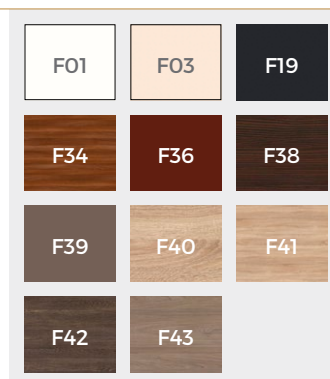

FARBEN WASHBECKENSCHRANK

KORPUSFARBEN (Acryl & Melamin)

FRONTFARBEN (Melamin, Folie & Acryl)

ACRYL

MELAMIN

FOLIE (Preisgruppe 1)

FOLIE (Preisgruppe 2)